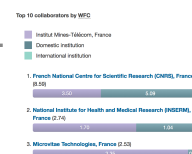

MICROVITAE 1er Industriel Partenaire de RECHERCHE de l'Institut MINES-TELECOM

Grâce au PARTENARIAT RECHERCHE établi avec [l'INSTITUT MINES-TELECOM](#) depuis

2010, MICROVITAE est le 1er industriel partenaire RECHERCHE de l'INSTITUT

MINES-TELECOM selon [l'INDEX calculé par NATURE](#) (Cf. onglet collaboration).

Cette collaboration initiée a permis la soutenance de 2 thèses en 2013, le lancement de

plusieurs projets ANR et se poursuit avec 3 nouvelles thèses en cours depuis 2013. Outre 2 articles majeurs en 2013 dans la Prestigieuse revue NATURE Comms, de nombreux articles sont parus dans des revues à très fort FACTEUR d'IMPACT telles que Science Advances, Adv.