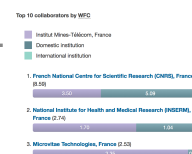

## MICROVITAE 1er Industriel Partenaire de RECHERCHE de l'Institut MINES-TELECOM

Grâce au PARTENARIAT RECHERCHE établi avec [l'INSTITUT MINES-TELECOM](#) depuis

2010, MICROVITAE est le 1er industriel partenaire RECHERCHE de l'INSTITUT

MINES-TELECOM selon [l'INDEX calculé par NATURE](#) (Cf. onglet collaboration).

Cette collaboration initiée a permis la soutenance de 2 thèses en 2013, le lancement de

plusieurs projets ANR et se poursuit avec 3 nouvelles thèses en cours depuis 2013. Outre 2 articles majeurs en 2013 dans la Prestigieuse revue NATURE Comms, de nombreux articles sont parus dans des revues à très fort FACTEUR d'IMPACT telles que Science Advances, Adv.